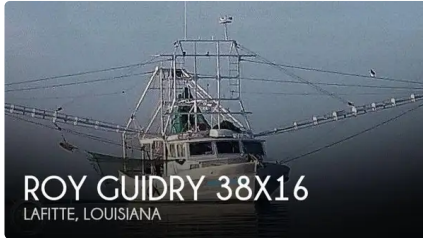

id 5636

Ipeja Trawler

[1992 Roy Guidry 38X16](#)

Id ọkọ oju omi	5636
Ẹka	Ipeja Trawler
Kọ Ọdun	1992
Iye owo	\$142,000
Ọkọ fi kun ọjọ	2022-02-05
Fi kun nipa	Vlad (Varamar)

Awọn iwọn ọkọ oju omi

Apapọ gigun (LOA), m 38