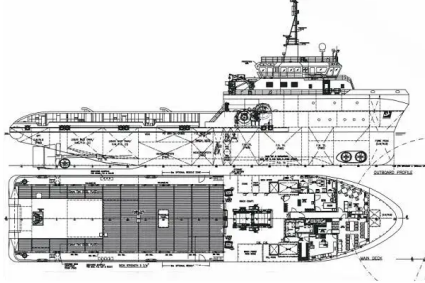

id 5738

Ọkọ ipese

[AHTS DP2 100 TBP - Nilo isodotun Kilasi / Docking gbe](#)

Id ọkọ oju omi	5738
Ẹka	Ọkọ ipese
Kọ Ọdun	2011
Ọkọ fi kun ọjọ	2022-03-19
Fi kun nipa	Fairways Marine Brokerage

Awọn iwọn ọkọ oju omi