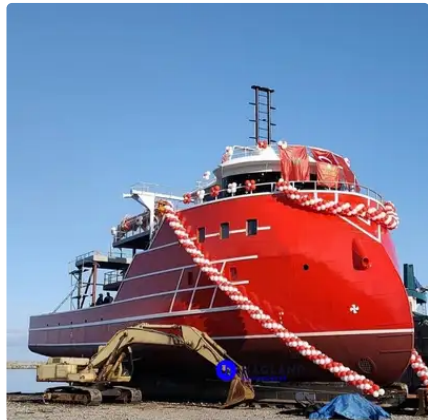

id 5951

Apamowo-seine trawler oko

[PURSE SEINER](#)

Id oko oju omi	5951
Ọka	Apamowo-seine trawler oko
Okọ fi kun ojo	2022-04-27
Fi kun nipa	Orla Fjord (Hagland)

Awon iwon oko oju omi

Apapo gigun (LOA), m	34
LBP	31
Tan ina, m	12
Ijinle, m	4
Akopamo oko, m	2.46

Alaye ni Afikun

Ero akoko MITSUBISHI (3x 820): 2460 HP

Ti ara eni

Awon oko oju omi ti o jora	Se afihan awon oko oju omi ti o jora
Awon ibeere	Awon ibeere rira ni ibamu
imeeli	Firanse E-mail