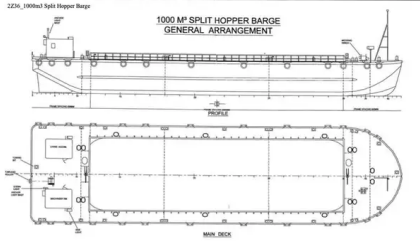

id 5996

Barge

[49.60m Pipin Hopper Barge](#)

Id ọkọ oju omi	5996
Ẹka	Barge
Kilasi	BV
Kọ Ọdun	2010
Flag	Singapore
Iye owo	\$850,000
Ọkọ fi kun ọjọ	2022-05-26
Fi kun nipa	SeaBoats

Iwọn iwuwo

GRT	819
NRT	266

Awọn iwọn ọkọ oju omi

Apapọ gigun (LOA), m	49.6
LBP	48.11
Ijinle, m	4.5
Akọpamọ ọkọ, m	3.49

Alaye ni Afikun

Ti ara ẹni

Awọn ọkọ oju omi ti o jọra

[Se afihan awọn ọkọ oju omi ti o jọra](#)

Awọn ibeere

[Awọn ibeere rira ni ibamu](#)