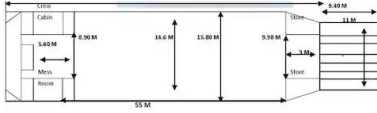

id 6367

Ibale Craft, ojò