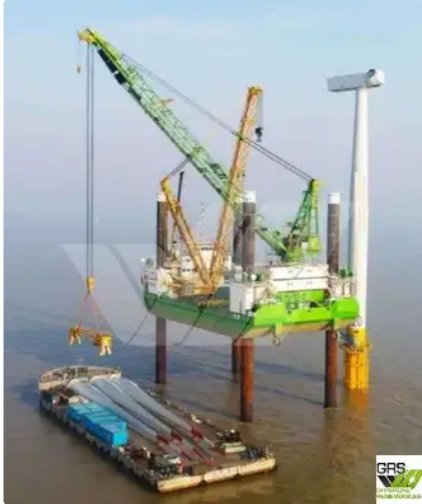

id 6423

jack-soke liluhu ẹrọ

[60m / DP 2 / 400ts Crane Jack Up fun Tita / # 1078175](#)

Id ọkọ oju omi	6423
Ẹka	jack-soke liluhu ẹrọ
Kọ Ọdun	2009
Flag	Luxembourg
Iye owo	\$22,000,000
Ọkọ fi kun ọjọ	2022-10-14
Fi kun nipa	GRS.OFFSHORE RENEWABLES