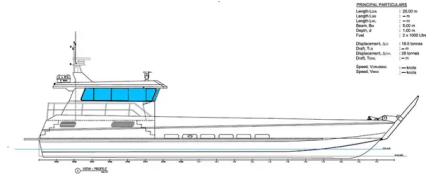

id 6455

Ibaḷe Craft, oḷò