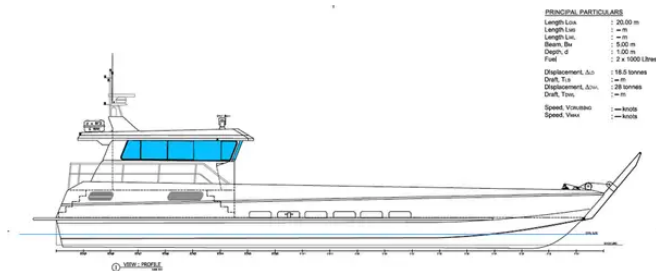

Alaye ni Afikun

Ti ara ẹni

Awọn ọkọ oju omi ti o jọra	Se afihan awọn ọkọ oju omi ti o jọra
Awọn ibeere	Awọn ibeere rira ni ibamu
imeeli	Firanṣe E-mail