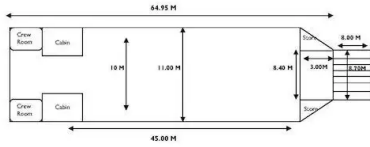

id 6536

Ibaḷe Craft, oḷò

64.95m Ibaḷe Craft

Id ọkọ oju omi	6536
Ẹka	Ibaḷe Craft, oḷò
Kọ Ọdun	2008
Iye owo	\$800,000
Ọkọ fi kun ọjọ	2022-11-07
Fi kun nipa	SeaBoats

Iwọn iwuwo

DWT	1000
NRT	167

Awọn iwọn ọkọ oju omi