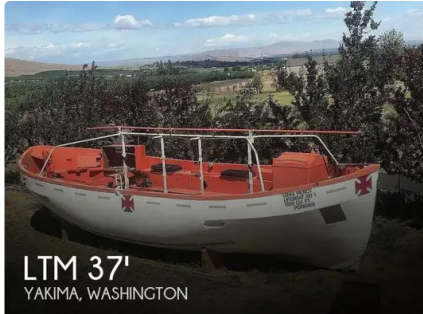

id 6636

ọkọ oju omi igbesi aye

1986 LTM LANE MOTOR Ifilole LIFEBOAT

Id ọkọ oju omi	6636
Ẹka	ọkọ oju omi igbesi aye
Kọ Ọdun	1986
Iye owo	\$13,250
Ọkọ fi kun ọjọ	2022-12-04
Fi kun nipa	POP Yachts

Awọn iwọn ọkọ oju omi